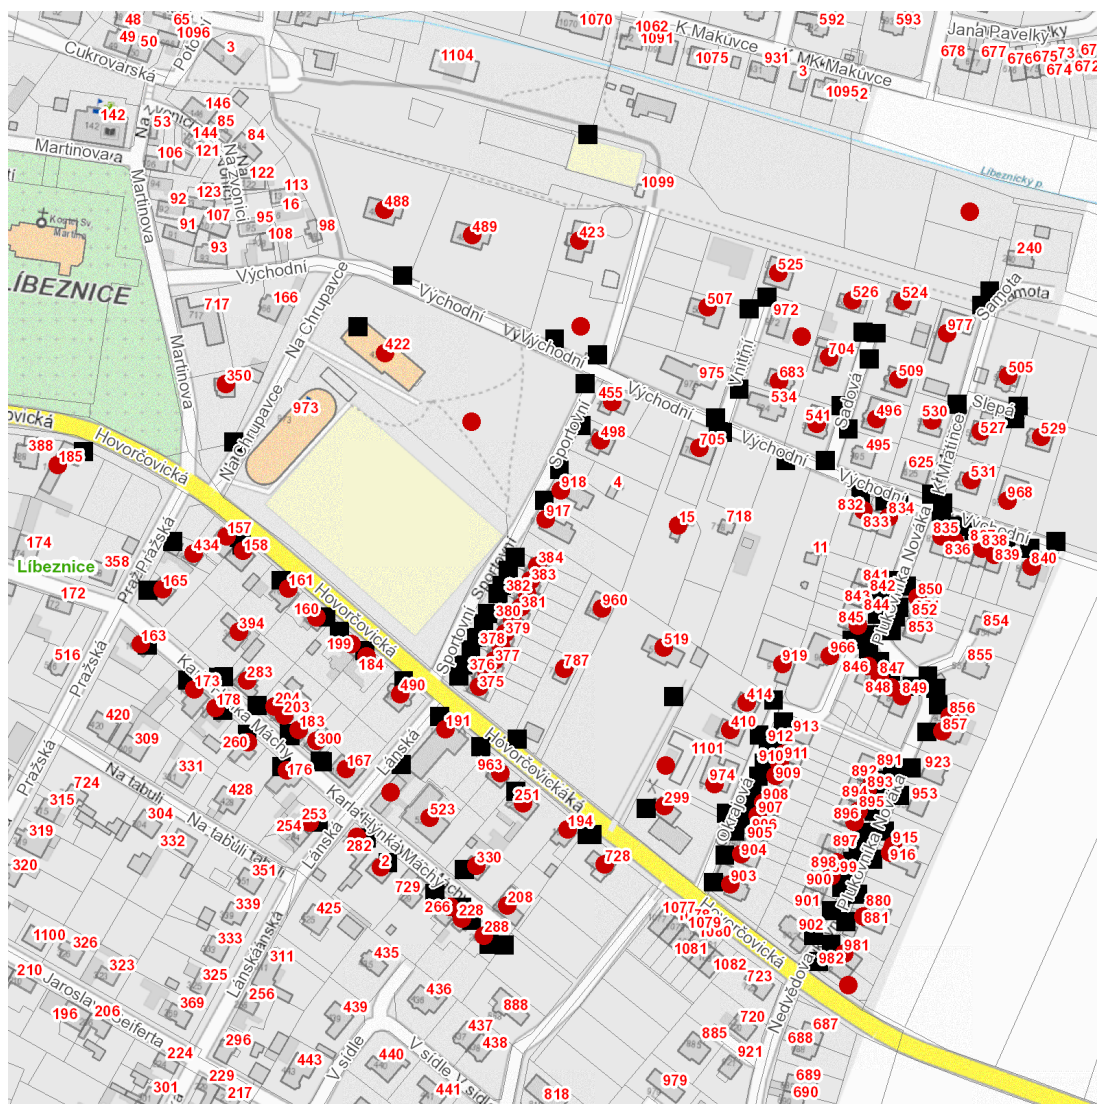

dne **23. 4. 2025** od **10:00** do **15:00** hodin

---

**Plánovaná odstávka zahrnuje tyto lokality:****Líbeznice (okres Praha-východ)**

č. ev. 15

**Hovorčovická: č. p.** 157, 158, 160, 161, 184, 185, 191, 194, 199, 251, 299, 350, 375-384, 490, 519, 728, 787, 960, 963**K Mratínce: č. p.** 527, 530, 531, 977**Karla Hynka Máchy: č. p.** 2, 173, 176, 178, 183, 203, 204, 208, 228, 260, 266, 283, 288, 300, 330, 394, 523**Lánská: č. p.** 167, 253, 282**Na Chrupavce: č. p.** 422, 423, 488**Okrajová: č. p.** 410, 414, 903, 904, 907-911, 919, 974**Plukovníka Nováka: č. p.** 845-850, 856, 857, 881, 892, 893, 895, 896, 898, 899, 915, 916, 966, 981**Pražská: č. p.** 163, 165, 434**Sadová: č. p.** 496, 509, 524, 526, 541, 704**Slepá: č. p.** 505, 529**Sportovní: č. p.** 498, 917, 918**Vnitřní: č. p.** 507, 525, 683**Východní: č. p.** 455, 489, 705, 832, 834, 835, 836, 838, 839, 840, 968kat. území **Líbeznice (kód 682667): parcelní č.** 178/4, 585/18, 589/1, 589/25, 590/5, 593/6, 595/78

## Orientační mapový podklad odstávkou dotčených lokalit

### VYSVĚTLIVKY

- – adresy dotčené odstávkou elektřiny
- – místa připojení k elektrické síti dotčená odstávkou