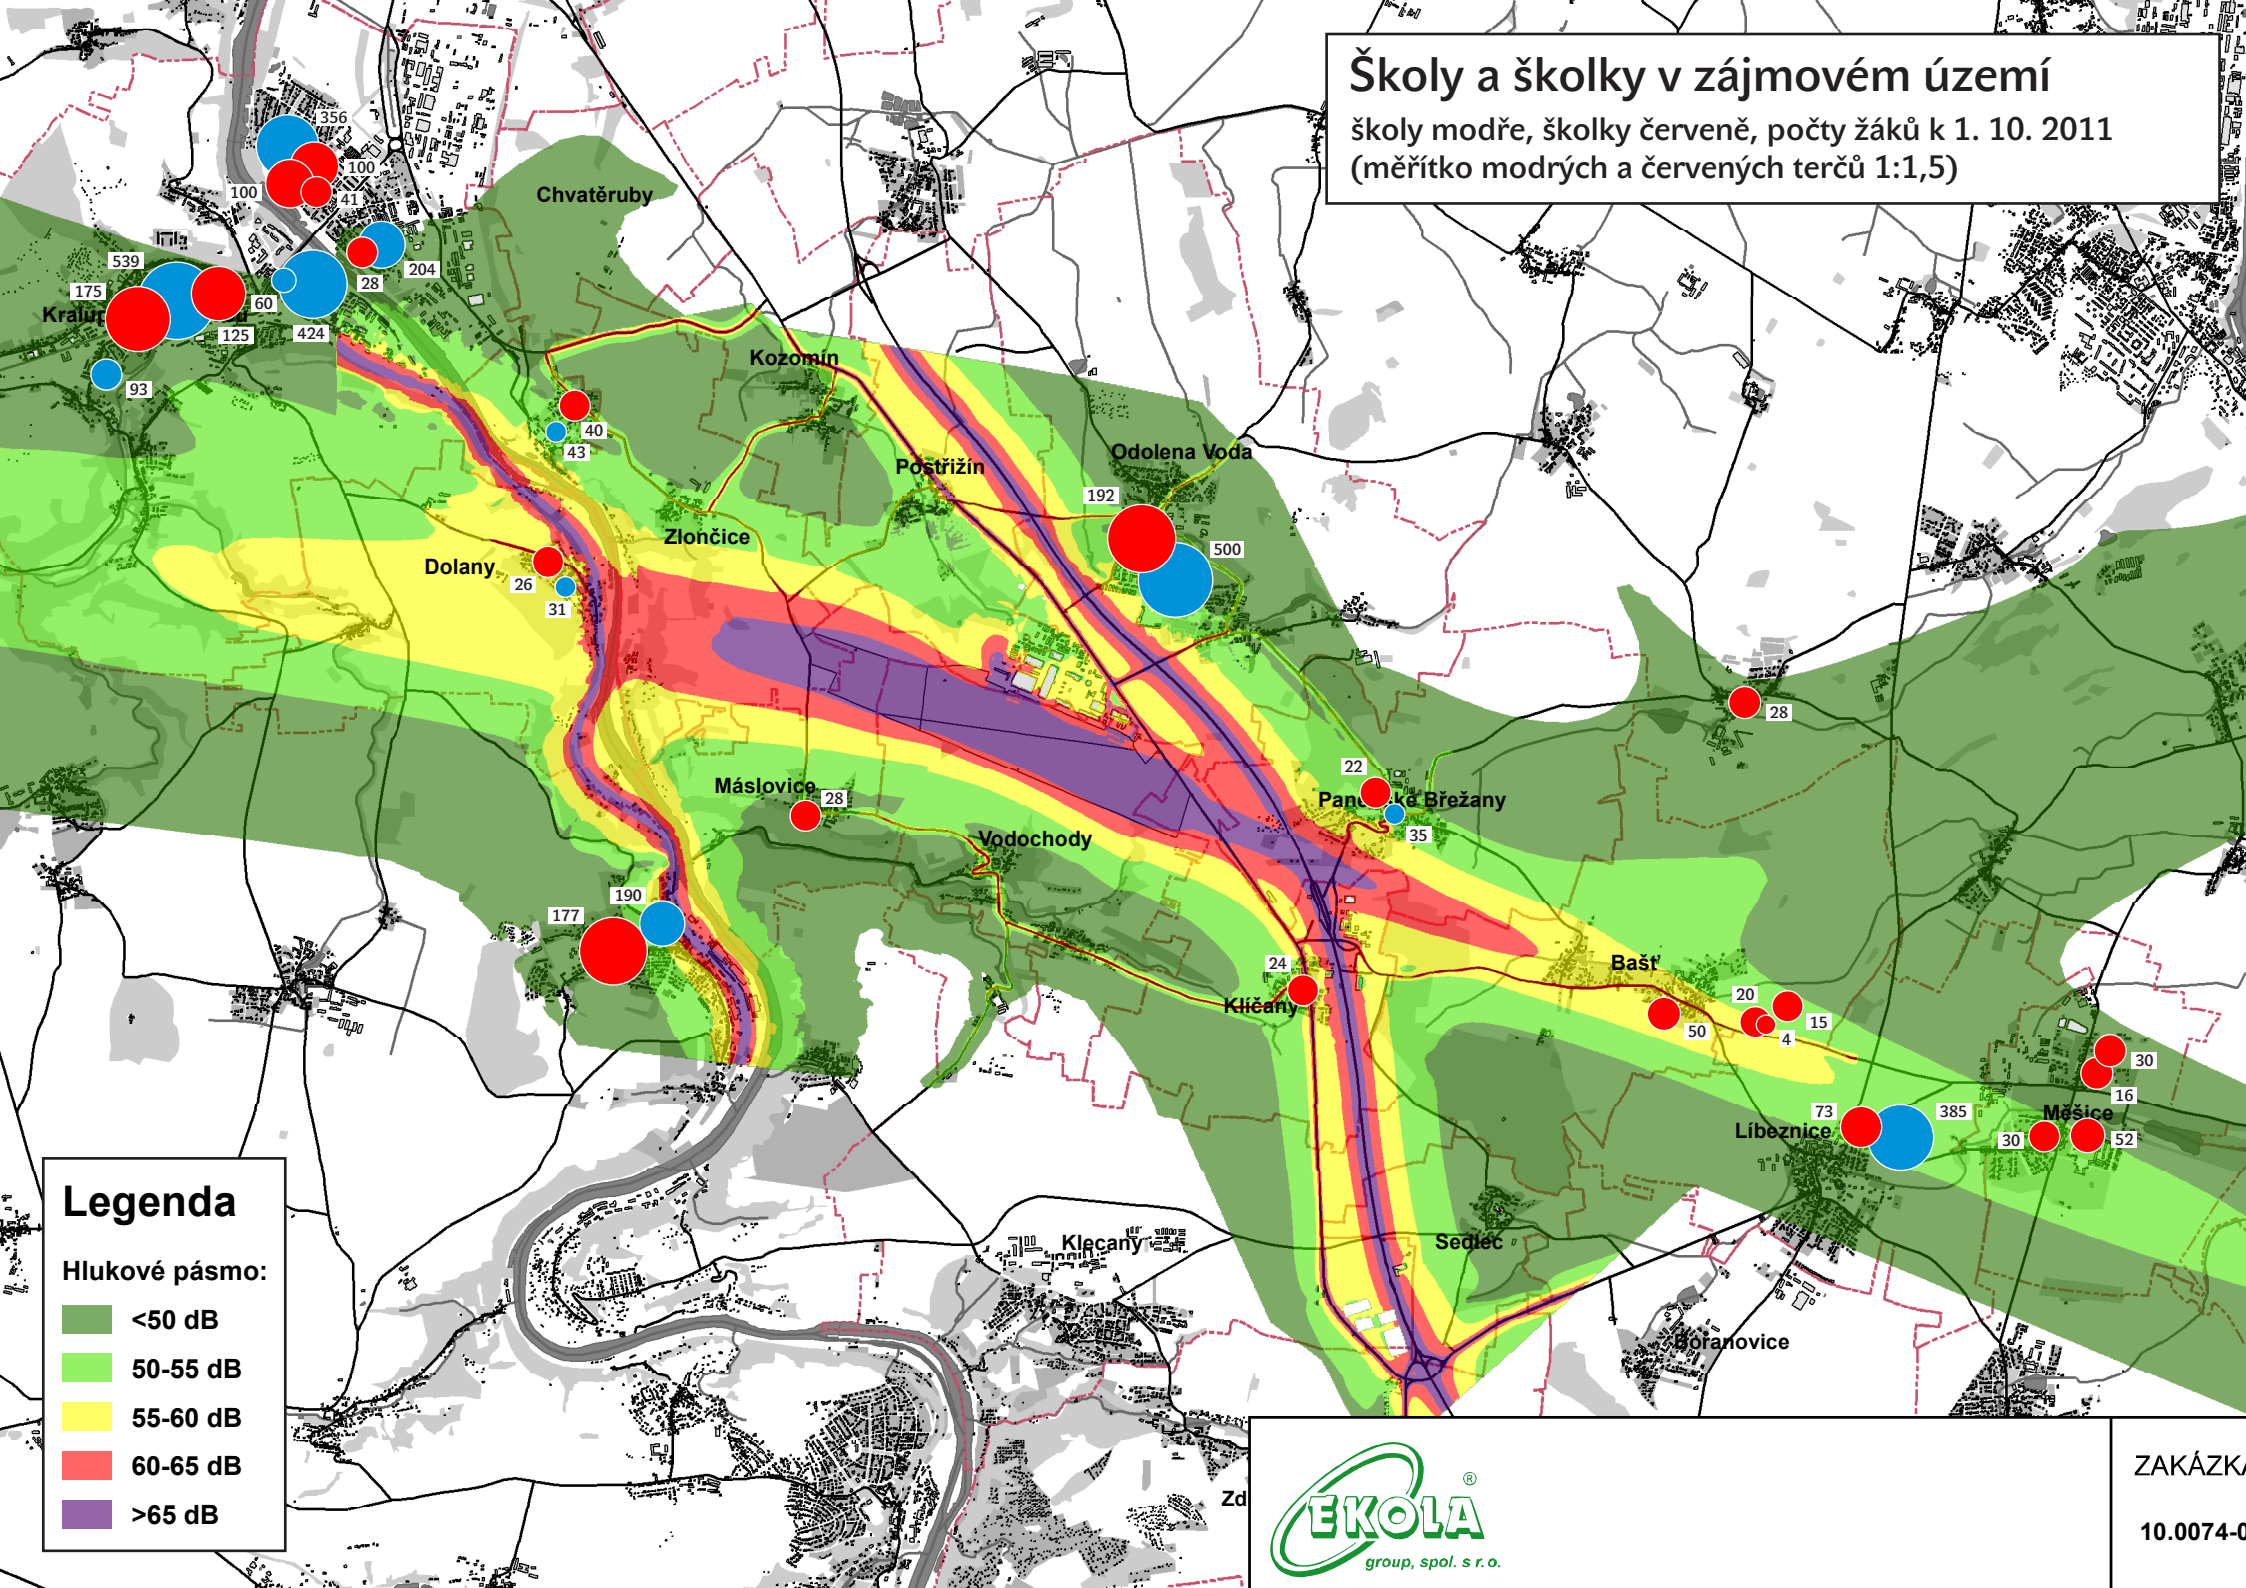

# Školy a školky v zájmovém území

školy modře, školky červeně, počty žáků k 1. 10. 2011  
(měřítko modrých a červených terčů 1:1,5)

## Legenda

Hlukové pásmo:

- <50 dB
- 50-55 dB
- 55-60 dB
- 60-65 dB
- >65 dB